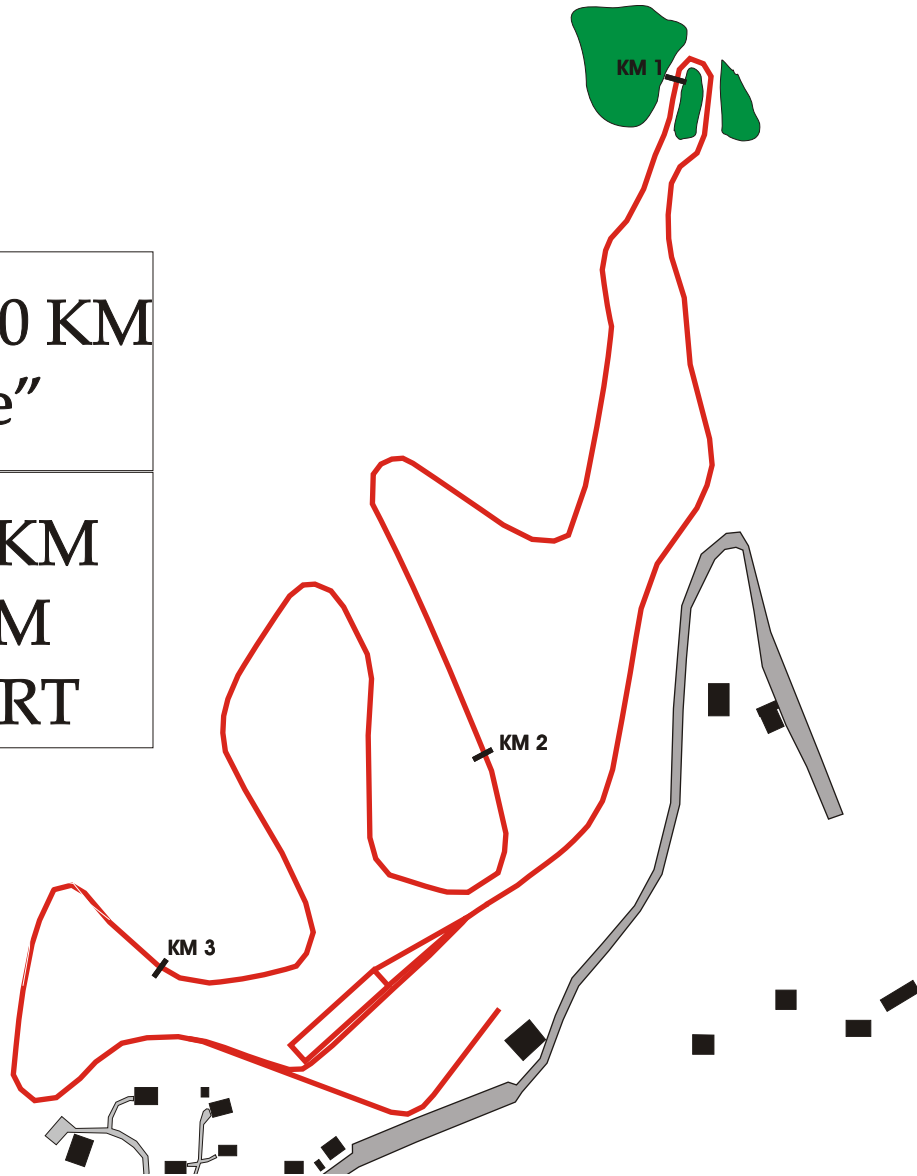

**COURSE 3.750 KM
 "L'Arpette"**

**LADIES 15 KM
 MEN 30KM
 MASS START**

L'Arpette 3.750 km
 MAX: 1437 MIN: 1394
 HD : 43
 MM : 44
 MT : 111

X: 1:20000
 Y: 1:2000