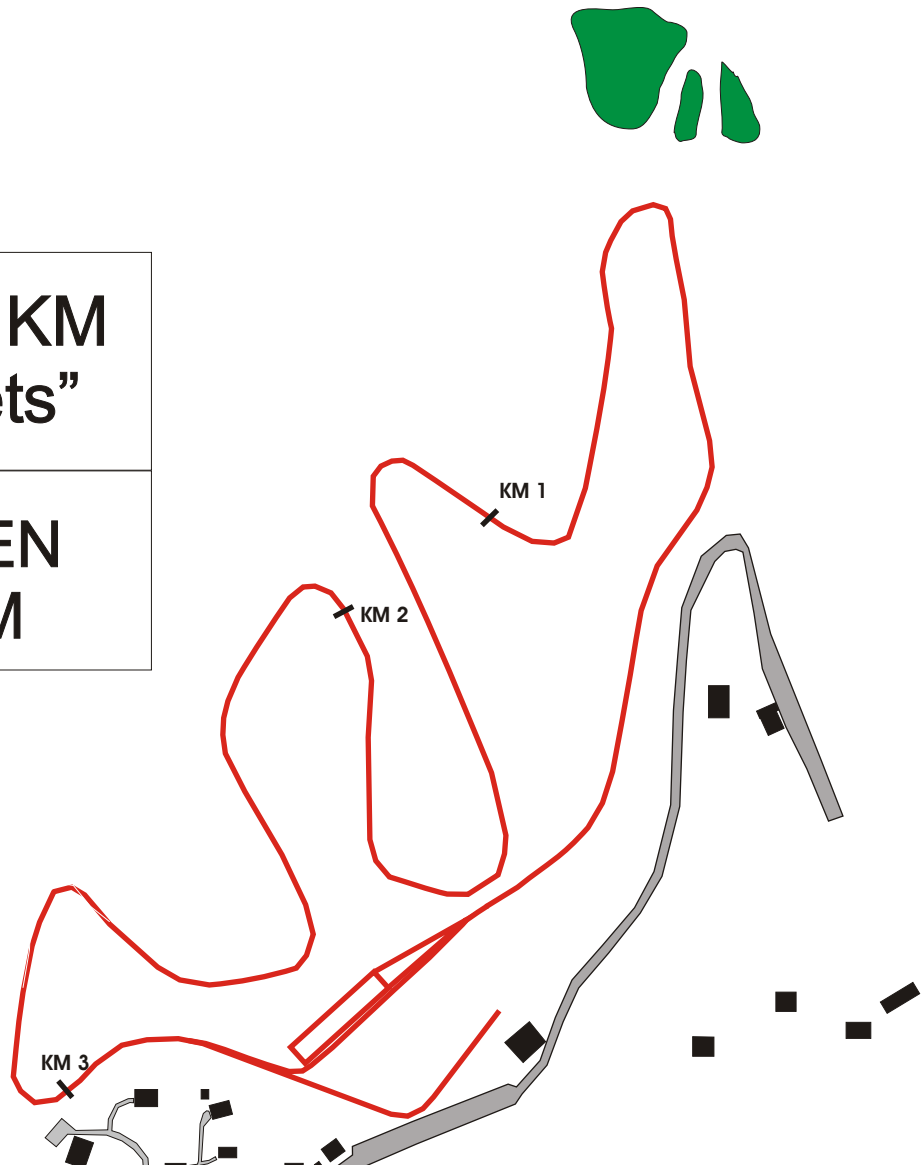

**PISTE 3,3 KM
"Les Ascets"**

**RELAY MEN
4 x 10 KM**

Les Ascets 3.3 km
 MAX: 1437 MIN: 1401
 HD : 36
 MM : 37
 MT : 104

X: 1:20000
 Y: 1:2000