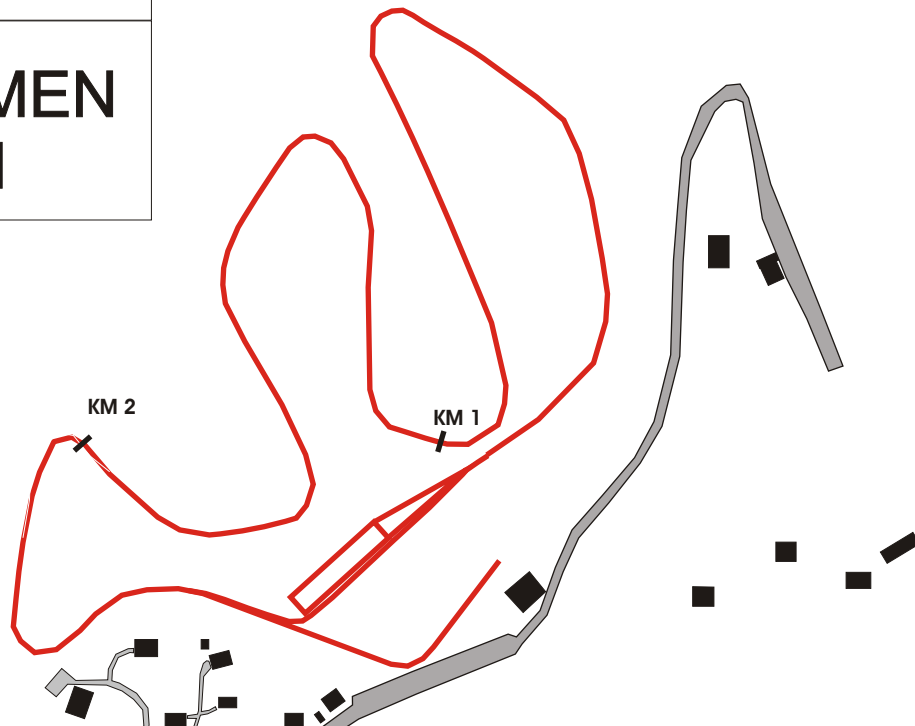

PISTE 2,5 KM "Le Plateau"

RELAY WOMEN 4 x 5 KM

Le Plateau 2.5 km
MAX: 1437 MIN: 1408
HD : 29
MM : 26
MT : 81

X: 1:20000
Y: 1:20000